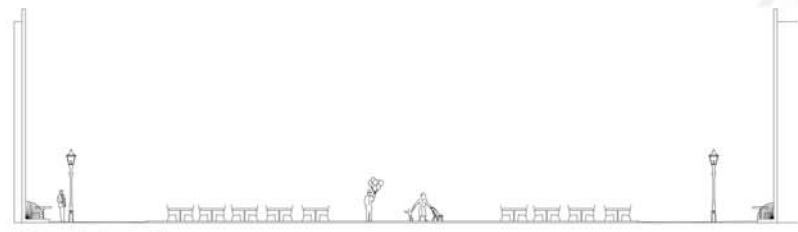

B Doorsnede Havenpark

A Doorsnede Havenplein

C Doorsnede Oude Haven

Definitief Ontwerp
Havenplein, Havenpark, Kraanplein en Oude Haven
 03 januari 2012, Zierikzee

Herengracht 252, 1016 BV Amsterdam
 telefoon 31 (0)20-623 98 01, fax 31 (0)20-620 37 12
 bureau@bplusb.nl, www.bplusb.nl